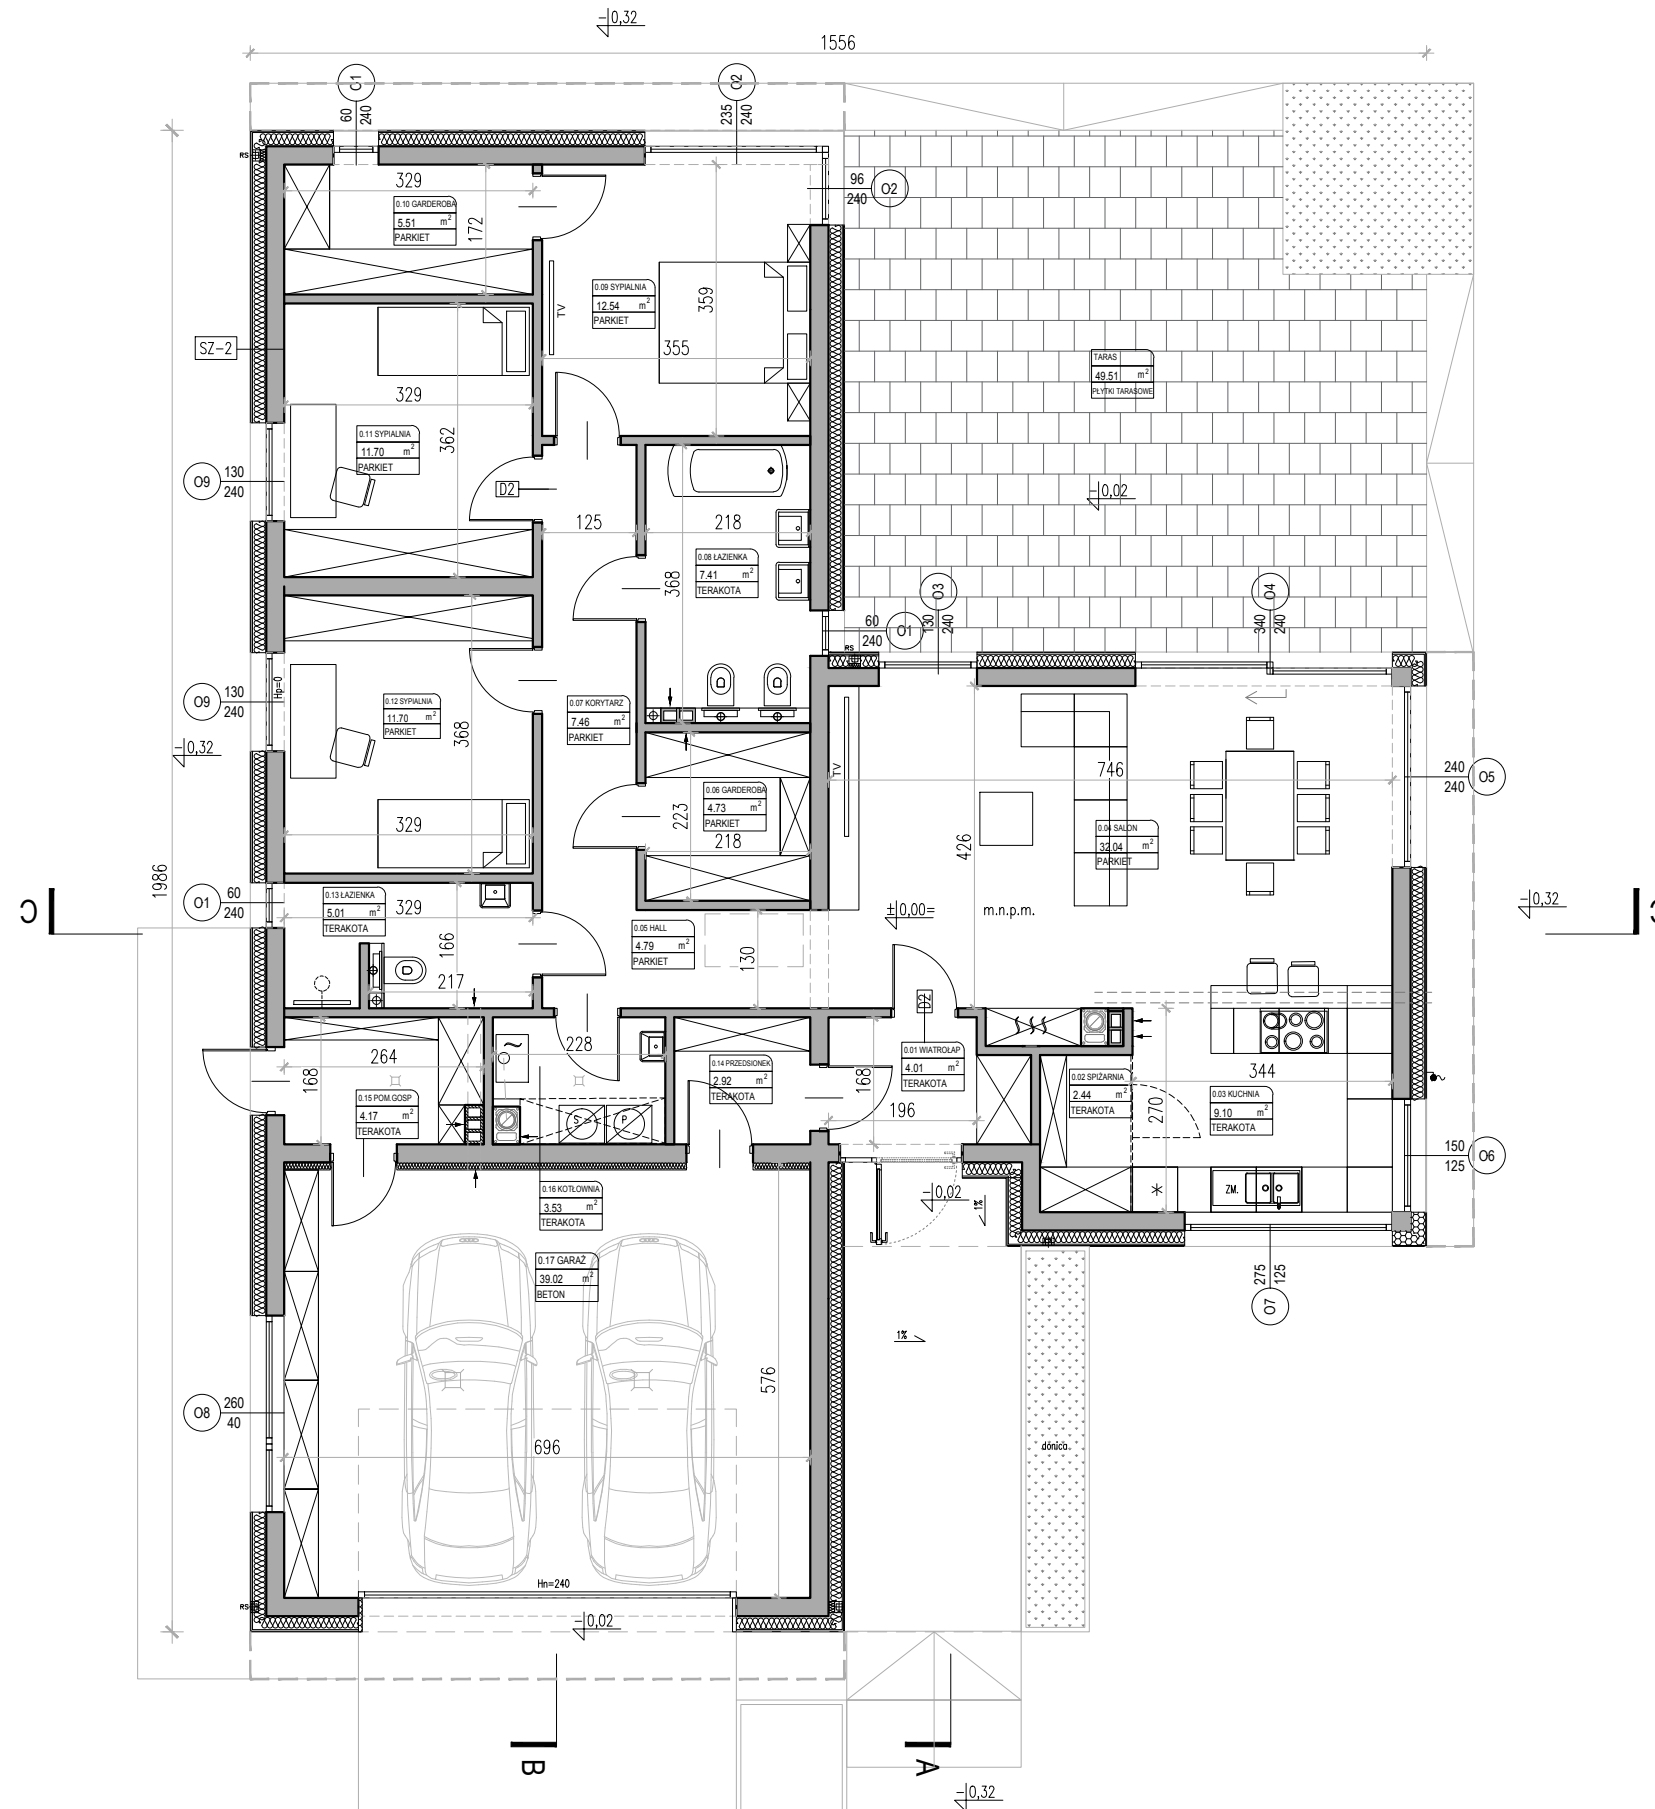

WERSJA POKAZOWA

UWAGI:

1. Przedstawiony rysunek ma charakter okazowy.
2. Rysunek nie oddaje pełnego zakresu rysunku dokumentacji technicznej.

Przedstawiony projekt typowy chroniony jest Prawem Autorskim zgodnie z Ustawą o prawie autorskim i prawach pokrewnych (art. 2 ust. 4 ustawy z dnia 4 lutego 1994 r. o prawie autorskim i prawach pokrewnych tekst jednol. Dz. U. Z 2021 r., poz. 1062 z późniejszymi zmianami).

PARTERO-01

wersja podstawowa

 PARTERO Projekty domów parterowych ul. Złotowa 4A, I/p, 70-653 Szczecin, www.partero.pl
TEMAT OPRACOWANIA: BUDYNEK MIESZKALNY JEDNORODZINNY PARTERO-01
NAZWA RYSUNKU: RZUT PARTERU